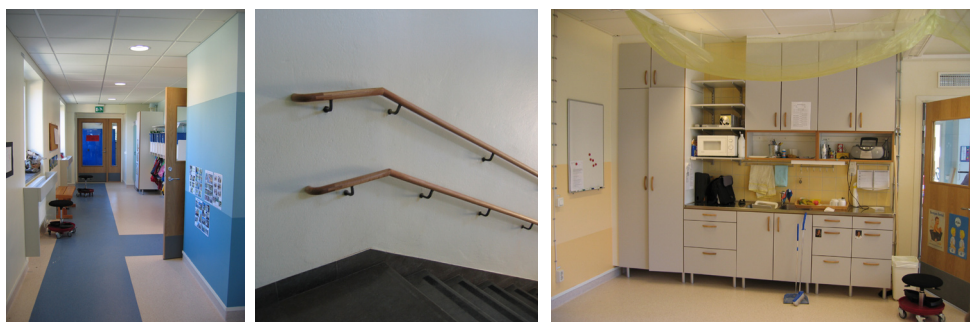

TALLKROGENS SKOLA

Ombyggnad till förskola

Byggherre: SISAB
Area: 1 000
Handläggande arkitekt:
Lisa Bodén Malmström

Byggår: 2005